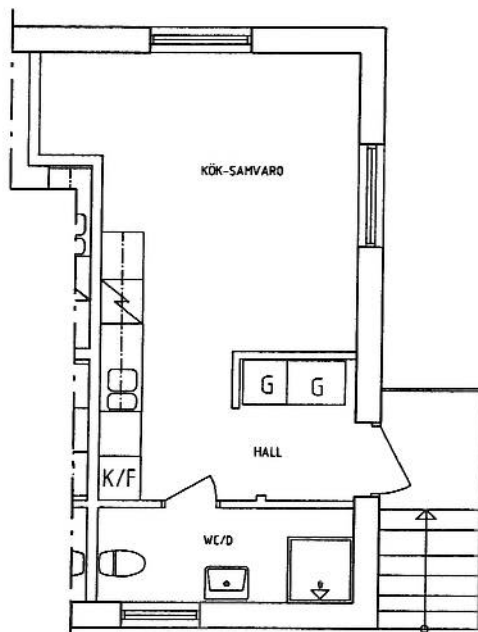

STUDENTBOSTÄDER GRYTHYTAN HÄLLEFORS AB