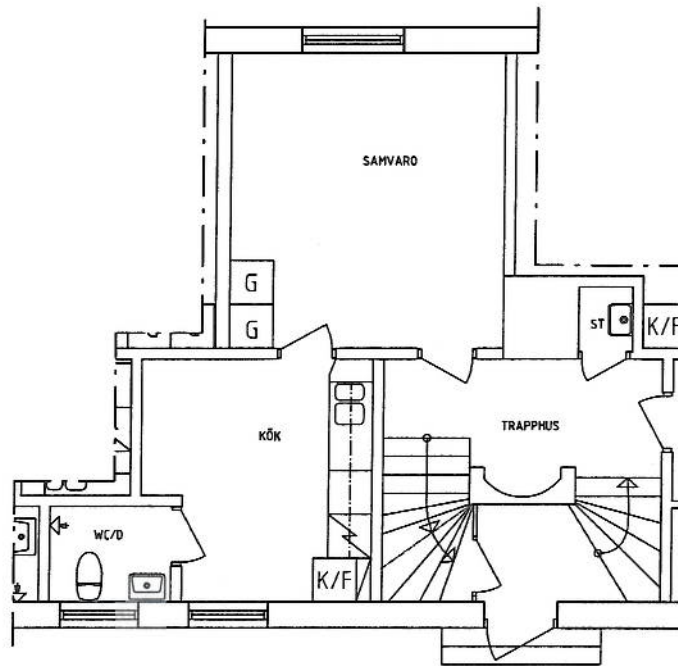

Sbo

Statens Bostadsomvandling AB

STUDENTBOSTÄDER GRYTHYTAN HÄLLEFORS AB