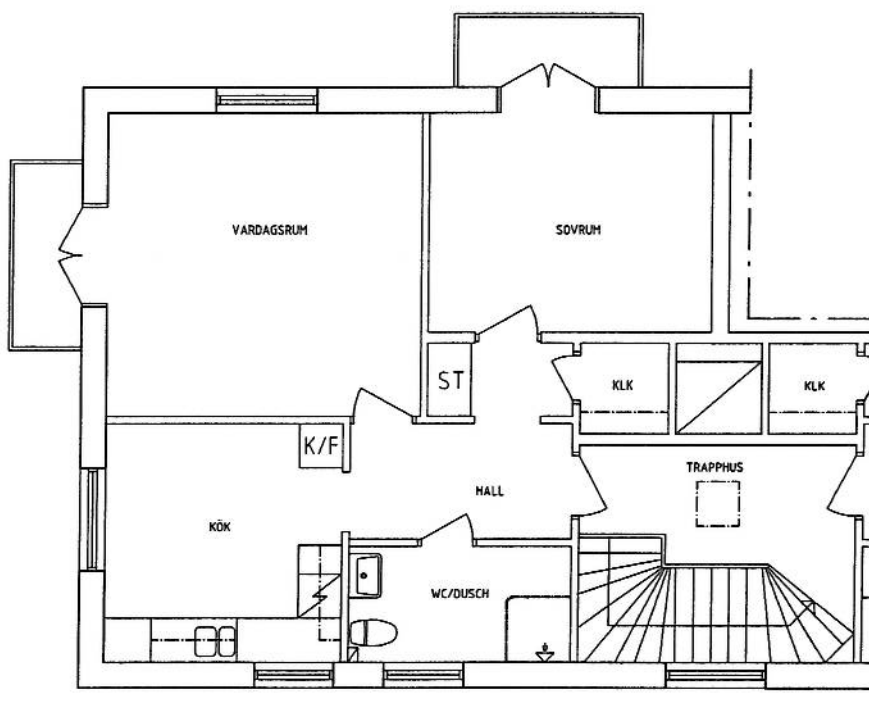

Lägenhet 14

1 RoK 28 m²

Magasingatan 3

FÄR EJ BETRAKTAS SOM
UPPHÅTNINGSRITNING OM
DETALJPÅRNING EJ ÄR
UTFÖRD.
VISSA AVVIKELSER KAN
FÖREKOMMA.

ARIA[®]
CONSULTING AB

KINGSGATAN 6 ISAFJORDSGATAN 21
702 11 ÖREBRO 164 40 KISTA
TEL: 019-167400 TEL: 08-59461270
FAX: 019-167401 FAX: 08-59461271
aria@aria.se

Skala (A4) 1:100

2009-04-24

STUDENTBOSTÄDER GRYPHYTTAN HÄLLEFORS AB

Lägenhet 21

2 RoK 56 m²

Magasingatan 3

FÄR EJ BETRÄKTAS SOM
UPPMÄTNINGSRITNING DÅ
DETALJMÄTNING EJ ÄR
UTFÖRD.
VISSA AVVIKELSER KAN
FÖREKOMMA.