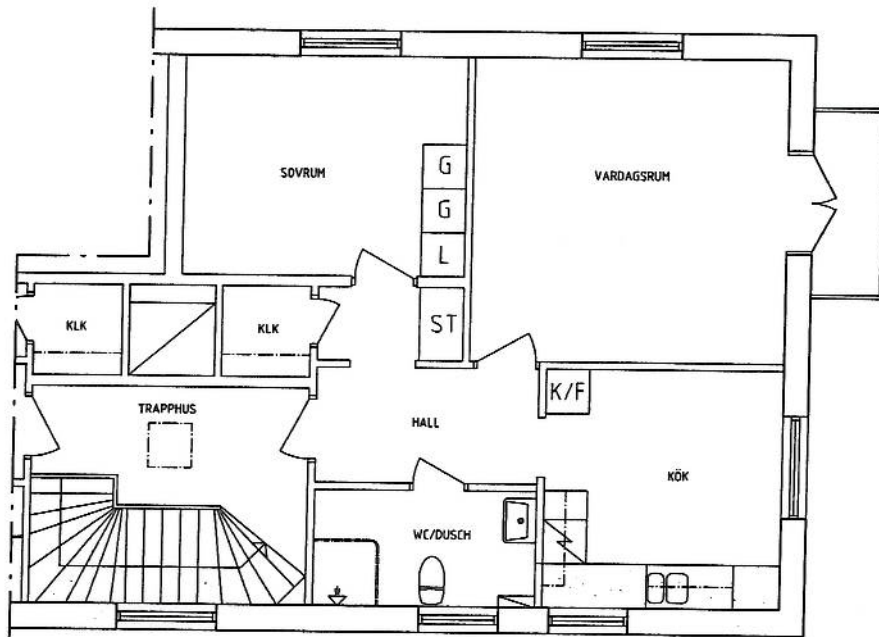

STUDENTBOSTÄDER GRYTHYTAN HÄLLEFORS AB

Lägenhet 22

2 RoK 56 m²

Magasingatan 3

FÄR EJ BETRAKTAS SOM
UPPMÄTNINGSRITNING DÄ
DETALJMÄTNING EJ ÄR
UTFÖRD.
VISSA AVVIKELSER KAN
FÖREKOMMA.

ARIA[®]
CONSULTING AB

KUNINGSGATAN 6
702 11 ÖREBRO
TEL: 019-167400
FAX: 019-167401