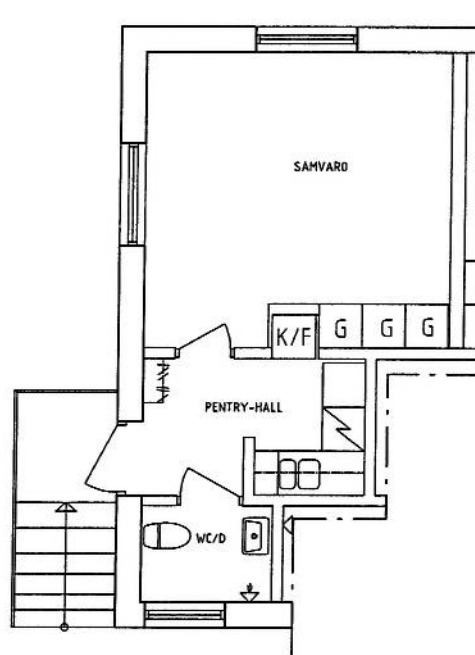

Sbo

Statens Bostadsomvandling AB

• • •

STUDENTBOSTÄDER GRYTHYTAN HÄLLEFORS AB

Lägenhet 11

1 RoK 26 m²

Magasingatan 3

FÅR EJ BETRAKTAS SOM
UPPMÅTNINGSRITNING DÅ
DETALJMÅTNING EJ ÄR
UTFÖRD.
VISSA AVVIKELSER KAN
FÖREKOMMA.