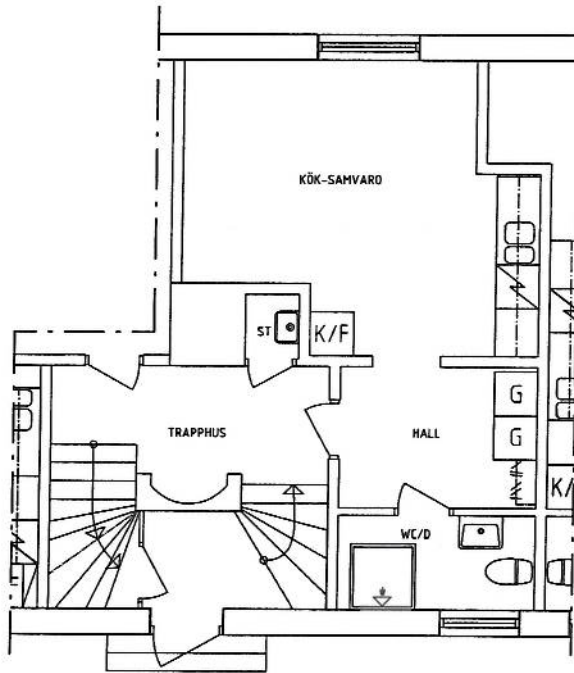

Skala (A4) 1:100 2009-04-24

Sbo

Statens Bostadsomvandling AB

STUDENTBOSTÄDER GRYTHYTAN HÄLLEFORS AB

Lägenhet 13

1 RoK 26 m²

Magasingatan 3

FÄR EJ BETRAKTAS SOM
UPPMÄTNINGSRITNING OCH
DETALJ MÄTNING EJ ÄR
UTFÖRD.
VISSA AVVIKELSER KAN
FÖREKOMMA.