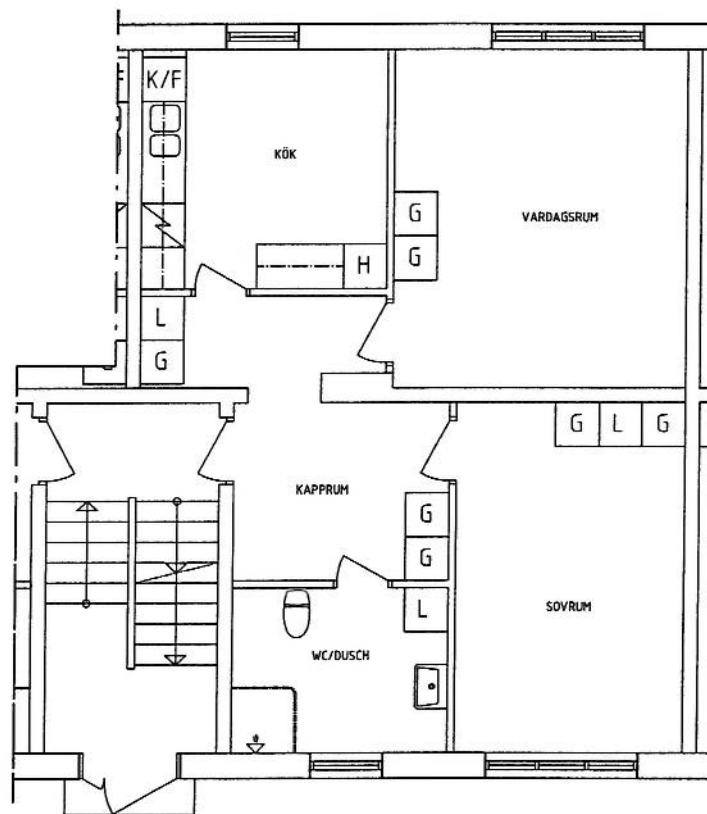

Sbo

Statens Bostadsomvandling AB

STUDENTBOSTÄDER GRYTHYTAN HÄLLEFORS AB

Lägenhet 11, 21

2 RoK 66 m²

Magasingatan 5A

FÄR EJ BETRAKTAS SOM
UPPMÄTNINGSRITNING DÅ
DETALJMÄTNING EJ ÄR
UTFÖRD.
VISSA AVVIKELSER KAN
FÖREKOMMA.

STUDENTBOSTÄDER GRYTHYTAN HÄLLEFORS AB

Lägenhet 12, 22

2 RoK 66 m²

Magasingatan 5A

FÅR EJ BETRAKTAS SOM
UPPMÄTNINGSRITNING DÅ
DETALJUPPMÄTNING EJ ÄR
UTFÖRD.
VISSA AVVIKELSER KAN
FÖREKOMMA.

ARIA[®]
CONSULTING AB