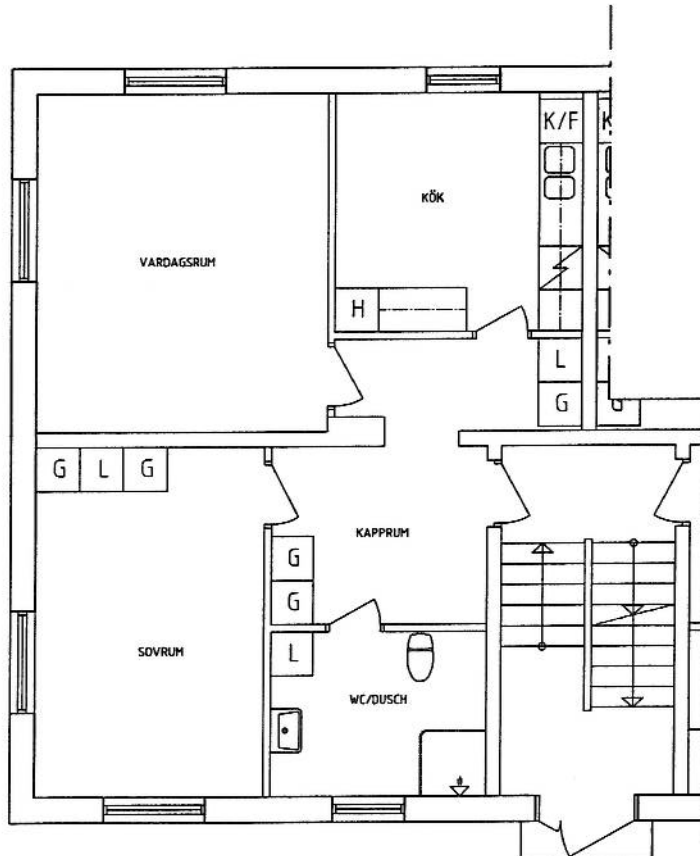

Sbo

Statens Bostadsomvandling AB

STUDENTBOSTÄDER GRYTHYTAN HÄLLEFORS AB

Lägenhet 11, 21

2 RoK 66 m²

Magasingatan 5A

FÄR EJ BETRAKTAS SOM
UPPMÄTNINGSRITNING DÅ
DETALJMÄTNING EJ ÄR
UTFÖRD.
VISSA AVVIKELSER KAN
FÖREKOMMA.