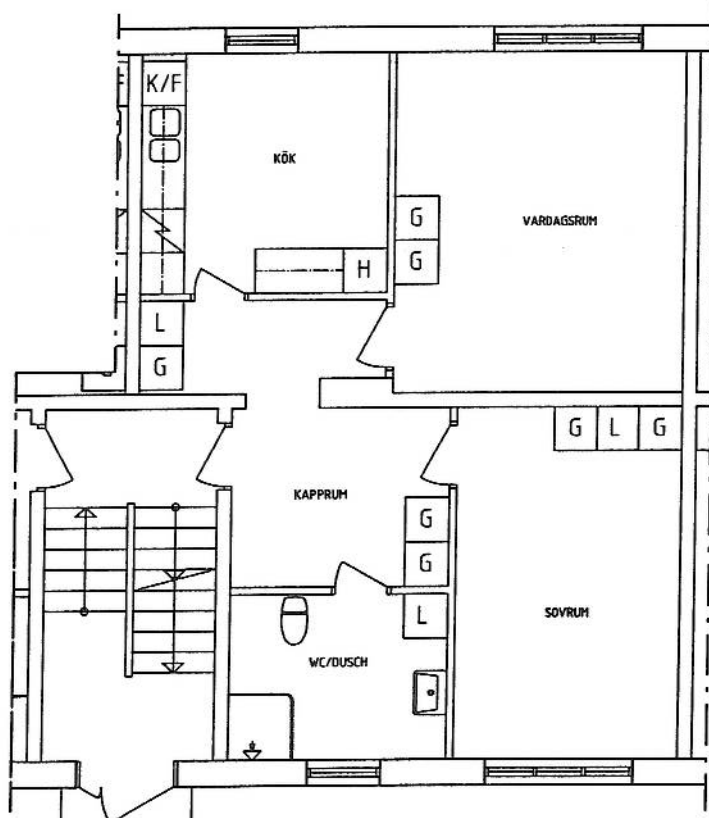

• • •

STUDENTBOSTÄDER GRYTHYTAN HÄLLEFORS AB

Lägenhet 12, 22

2 RoK 66 m²

Magasinsgatan 5B

FÅR EJ BETRAKTAS SOM
UPPMÄTNINGSRITNING DÅ
DETALJMÄTNING EJ ÄR
UTFÖRD.
VISSA AVVIKELSER KAN
FÖREKOMMA.

ARIA[®]
CONSULTING AB